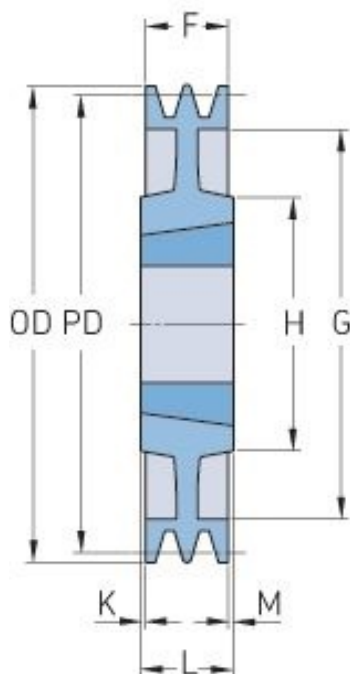

# PHP 2SPZ180TB

Roztečný průměr (mm)	180
Vnější průměr (mm)	184
Typ řemenice	8
Číslo pouzdra	2012
Min. vnitřní průměr (mm)	14
Max. vnitřní průměr (mm)	50
F (mm)	28
G (mm)	152
K (mm)	-
L (mm)	32
M (mm)	4
H (mm)	100
Hmotnost (kg)	2.9